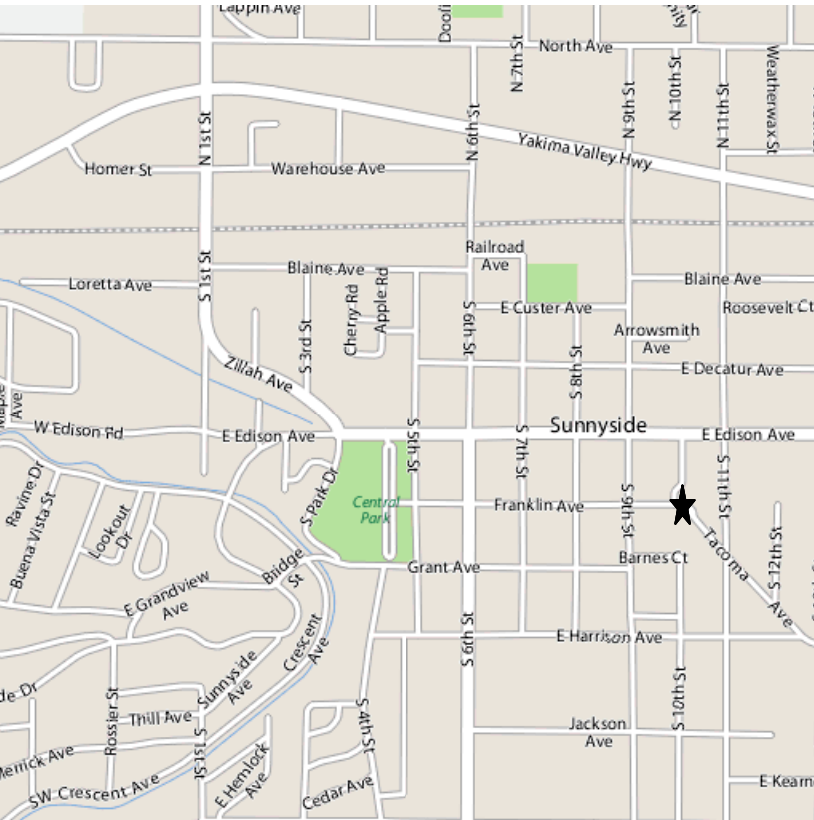

ESPAÑOL ESPAÑOL ESPAÑOL

808 N 39th Ave

← **Yakima- Dirección Oeste**- Tome la salida Hwy 12, salida 31A, Siga a la salida 40th Ave. Continúe a través de 2 semáforos. Al 3er semáforo (Castlevale), vuelta a la izquierda. En la 39th Ave, vuelta a la derecha. North Star Lodge está al lado derecho.

Dirección Norte - en la 40th Ave., continúe hasta llegar a la Ave Kern (Pizza Hut), vuelta a la derecha, luego izquierda en la 39th Ave. North Star está a la izquierda a ½ cuadra.

1017 E Tacoma Ave

Sunnyside – de Yakima Sur I-82 hacia Richland, tome la salida 63/Sunnyside/Outlook. Vuelta izquierda en Sunnyside Rd, derecha en Yakima Valley Hwy, derecha en 9th St., izquierda en Franklin Ave, continúe a Tacoma Ave.

De Prosser – Norte I-82 hacia Yakima, tome la salida 67/Sunnyside, vuelta derecha en Sur 1st St, derecha en E Lincoln Ave, izquierda en Sur 6th St, derecha en Franklin Ave, continúe a Tacoma Ave.

100 E Jackson Ave Suite 104

→ **Ellensburg – de Kittitas (E) – I-90** a la salida 109/Canyon Rd/Eburg, Vuelta a la derecha en Sur Canyon Rd, derecha en Jackson

De Cle Elum (W) – I-90 a la salida 109/Canyon Rd/ Eburg,, Vuelta a la derecha en Canyon Rd, derecha en Jackson Ave.