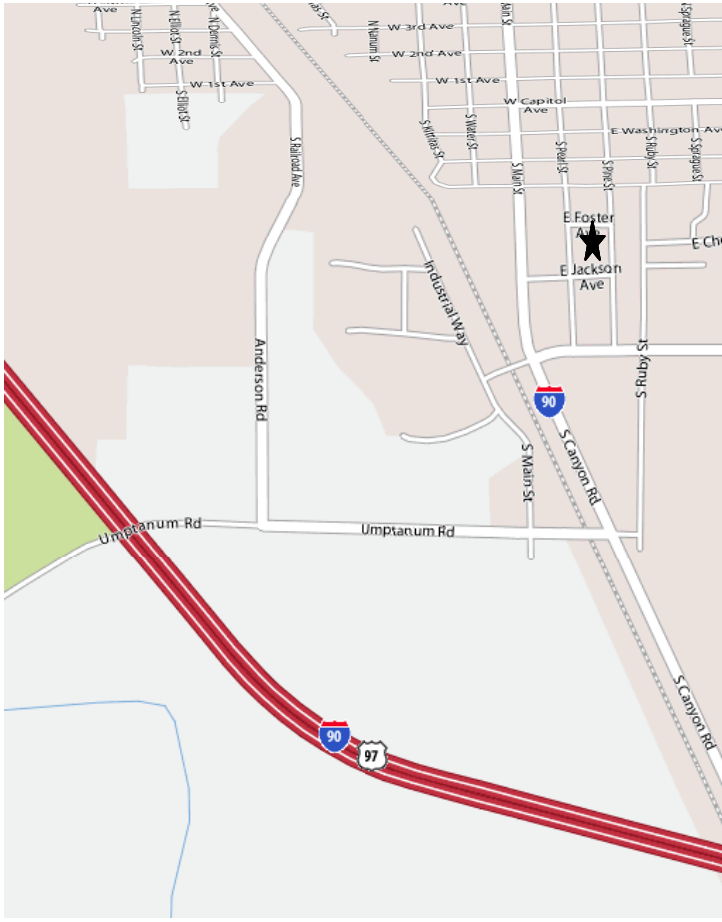

ESPAÑOL ESPAÑOL ESPAÑOL

808 N 39th Ave

← **Yakima- Dirección Oeste**- Tome la salida Hwy 12, salida 31A, Siga a la salida 40th Ave. Continúe a través de 2 semáforos. Al 3er semáforo (Castlevale), vuelta a la izquierda. En la 39th Ave, vuelta a la derecha. North Star Lodge está al lado derecho.

Dirección Norte - en la 40th Ave., continúe hasta llegar a la Ave Kern (Pizza Hut), vuelta a la derecha, luego izquierda en la 39th Ave. North Star está a la izquierda a ½ cuadra.

1017 E Tacoma Ave

Sunnyside – de Yakima Sur I-82 hacia Richland, tome la salida 63/Sunnyside/Outlook. Vuelta izquierda en Sunnyside Rd, derecha en Yakima Valley Hwy, derecha en 9th St., izquierda en Franklin Ave, continúe a Tacoma Ave.

De Prosser – Norte I-82 hacia Yakima, tome la salida 67/Sunnyside, vuelta derecha en Sur 1st St, derecha en E Lincoln Ave, izquierda en Sur 6th St, derecha en Franklin Ave, continúe a Tacoma Ave.

100 E Jackson Ave Suite 104

→ **Ellensburg – de Kittitas (E) – I-90** a la salida 109/Canyon Rd/Eburg, Vuelta a la derecha en Sur Canyon Rd, derecha en Jackson

De Cle Elum (W) – I-90 a la salida 109/Canyon Rd/ Eburg,, Vuelta a la derecha en Canyon Rd, derecha en Jackson Ave.